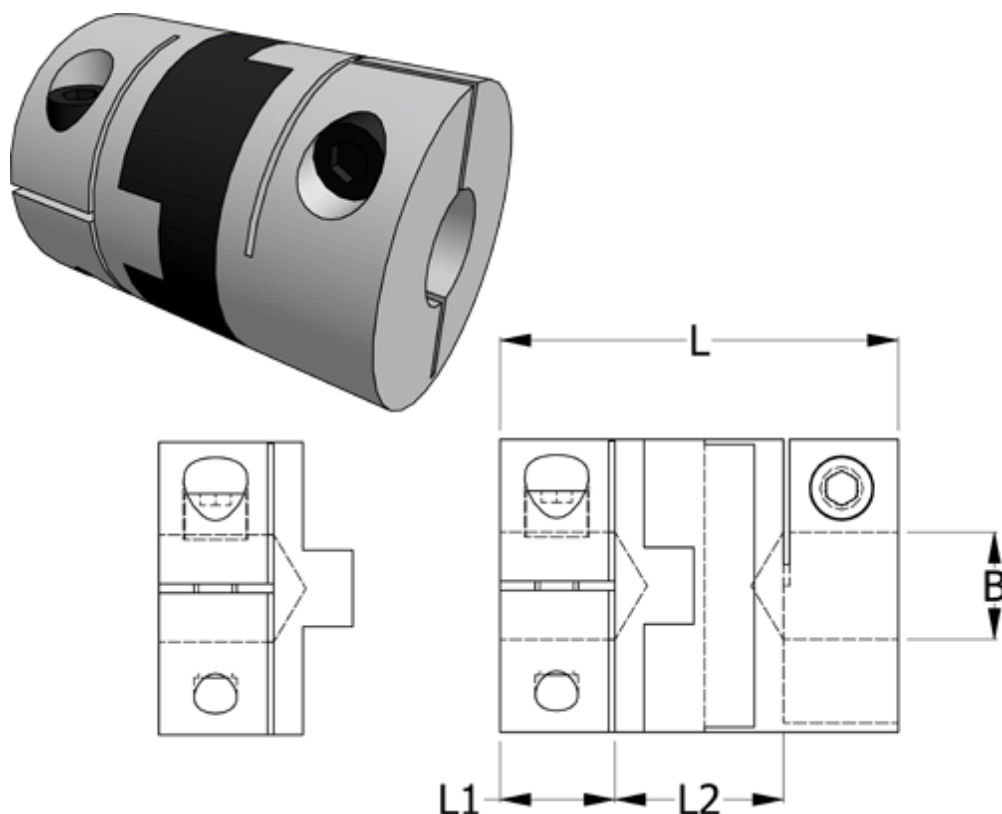

Varenummer: 33212342532
Beskrivelse: Oldham koblingsnav 234.25.32 ALU
med klemnav, boring 10 mm

Mål

B1 = 10
D = 25.4
L = 28.4
L1 = 8.6
L2 = 11.2

Moment
(Nm) = 4

Note: = Overnævnte varenr. er kun for et koblingsnav. Der går 2 koblingsnav og 1 element til 1 komplet kobling

Skrue = M3